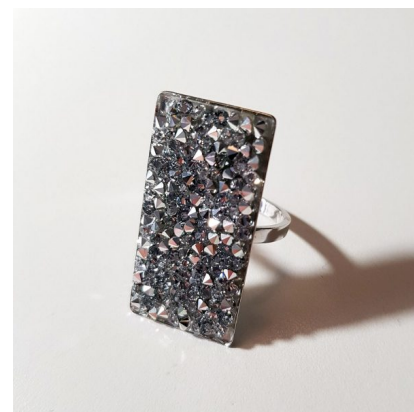

Šifra proizvoda: CW-333

Cena: 10.180 RSD

SREBRNI PRSTEN

Nakit sa kristalima
012 360 Rocks
CRYSTAL ROCKS

Šifra proizvoda: CW-334

Cena: 10.180 RSD

SREBRNI PRSTEN

Nakit sa kristalima
010 001 CAL Rocks
CRYSTAL ROCKS