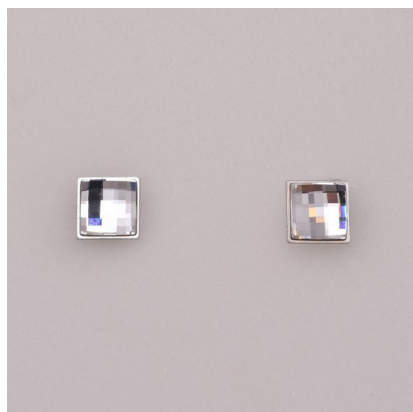

Nakit sa kristalima
1122 SS39
VITRAIL MEDIUM

Šifra proizvoda: CW-192
Cena: 3.580 RSD

SREBRNE MINĐUŠE

Nakit sa kristalima
2400
6mm
CRYSTAL

Šifra proizvoda: CW-193
Cena: 2.580 RSD

SREBRNE MINĐUŠE

Nakit sa kristalima
2493 Chessboard FB
8mm
CRYSTAL