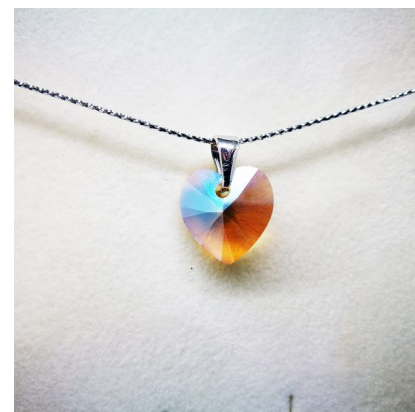

SREBRNI PRIVEZAK

Nakit sa kristalima
6228 XILION HEART PENDANT
14mm
LIGHT COLORADO TOPAZ-
SHIMMER

Šifra proizvoda: CW-306
Cena: 2.180 RSD