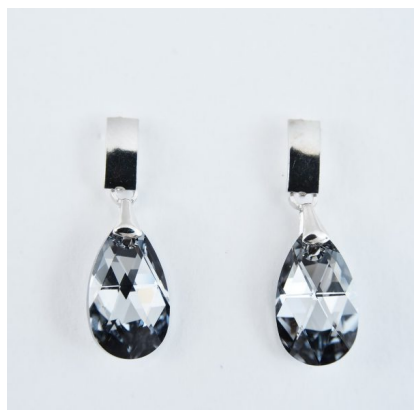

SREBRNE MINĐUŠE

Nakit sa kristalima
6106 Pear-shaped Pendant
16mm
SILVER NIGHT

Šifra proizvoda: CW-105
Cena: 5.380 RSD