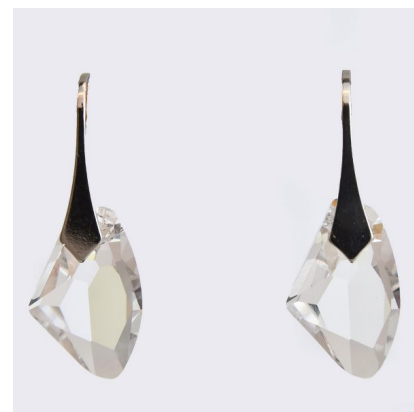

SREBRNE MINĐUŠE

Nakit sa kristalima
6628 XILION Triangle Pendant
12mm
BERMUDA BLUE

Šifra proizvoda: CW-079
Cena: 5.180 RSD

SREBRNI PRIVEZAK

Nakit sa kristalima
6628 XILION Triangle Pendant
16mm
BERMUDA BLUE

Šifra proizvoda: CW-080
Cena: 3.380 RSD

SREBRNE MINĐUŠE

Nakit sa kristalima
6656 Galactic Vertical Pendant
19mm
CRYSTAL

Šifra proizvoda: CW-081
Cena: 6.780 RSD

SREBRNI PRIVEZAK

Nakit sa kristalima
6656 Galactic Vertical Pendant
27mm
CRYSTAL