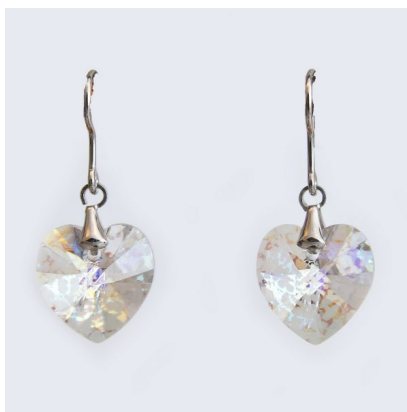

SREBRNI PRIVEZAK

Nakit sa kristalima
6228 XILION Heart Pendant
14mm
BERMUDA BLUE

Šifra proizvoda: CW-051
Cena: 2.580 RSD

SREBRNE MINĐUŠE

Nakit sa kristalima
6228 XILION Heart Pendant
14mm
MOONLIGHT

Šifra proizvoda: CW-052
Cena: 3.980 RSD

SREBRNI PRIVEZAK

Nakit sa kristalima
6228 XILION Heart Pendant
14mm
MOONLIGHT

Šifra proizvoda: CW-053
Cena: 2.180 RSD

SREBRNE MINĐUŠE

Nakit sa kristalima
6228 XILION Heart Pendant
14mm
WHITE PATINA

Šifra proizvoda: CW-056
Cena: 3.980 RSD