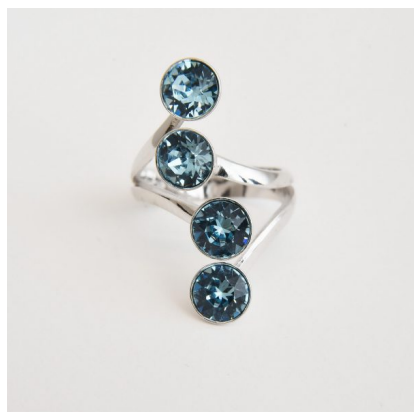

Nakit sa kristalima
1122 SS39
12mm
BLUE SHADE

Šifra proizvoda: CW-141
Cena: 6.980 RSD

SREBRNI PRSTEN

Nakit sa kristalima
1088 SS29 XIRIUS Chaton
CRYSTAL

Šifra proizvoda: CW-142
Cena: 7.380 RSD

SREBRNI PRSTEN