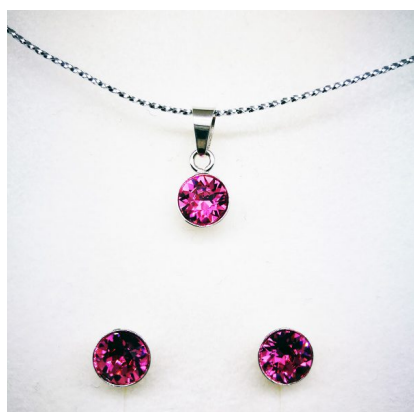

Šifra proizvoda: CW-284
Cena: 1.980 RSD

SREBRNI PRIVEZAK

Nakit sa kristalima
1122 SS39
BLUE SHADE

Šifra proizvoda: CW-285
Cena: 1.980 RSD

SREBRNI PRIVEZAK

Nakit sa kristalima
1122 SS39
LIGHT SILK

Šifra proizvoda: CW-286
Cena: 1.980 RSD