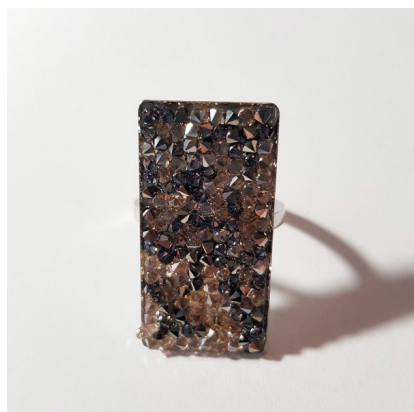

SREBRNI PRSTEN

Nakit sa kristalima
001 M103 Rocks
CRYSTAL ROCKS

Šifra proizvoda: CW-333

Cena: 10.180 RSD