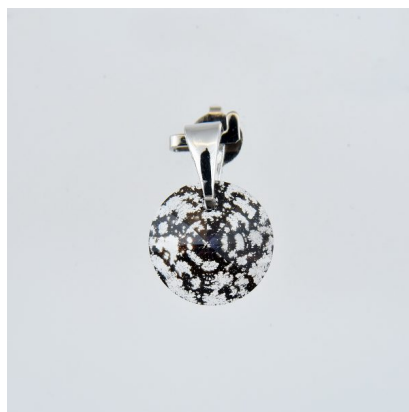

SREBRNI PRIVEZAK

Nakit sa kristalima
6428 XILION PENDANT
12mm
BLACK PATINA

Šifra proizvoda: CW-236
Cena: 1.780 RSD