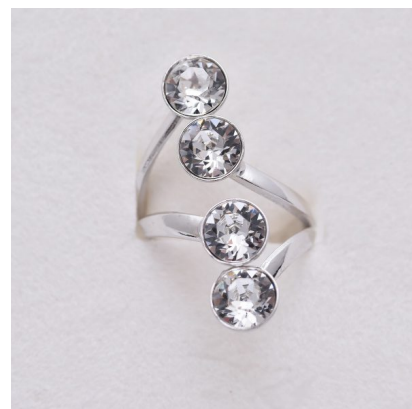

SREBRNI PRSTEN

Nakit sa kristalima
1088 SS29 XIRIUS Chaton
CRYSTAL

Šifra proizvoda: CW-142
Cena: 7.380 RSD