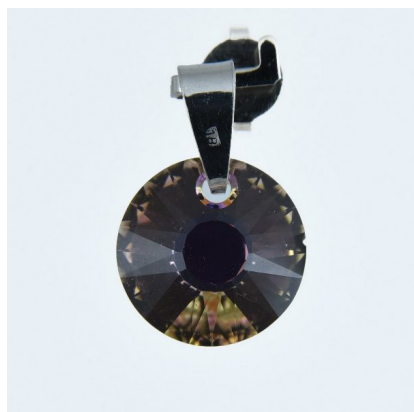

SREBRNI PRIVEZAK

Nakit sa kristalima
6724 Sun Pendant
12mm
VITRIL LIGHT

Šifra proizvoda: CW-119
Cena: 1.980 RSD