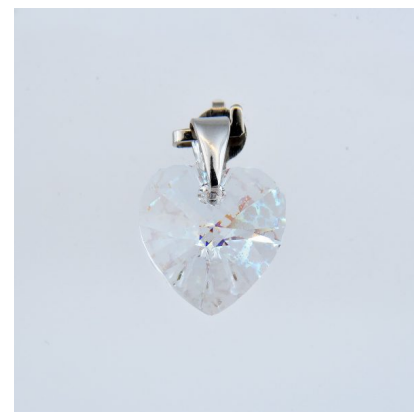

SREBRNI PRIVEZAK

Nakit sa kristalima
6228 XILION Heart Pendant
14mm
MOONLIGHT

Šifra proizvoda: CW-053
Cena: 2.180 RSD

SREBRNE MINĐUŠE

Nakit sa kristalima
6228 XILION Heart Pendant
14mm
WHITE PATINA

Šifra proizvoda: CW-056
Cena: 3.980 RSD

SREBRNI PRIVEZAK

Nakit sa kristalima
6228 XILION Heart Pendant
14mm
WHITE PATINA

Šifra proizvoda: CW-057
Cena: 2.180 RSD

SREBRNE MINĐUŠE

Nakit sa kristalima
6228 XILION Heart Pendant
14mm
ROSE AB

Šifra proizvoda: CW-058
Cena: 3.980 RSD