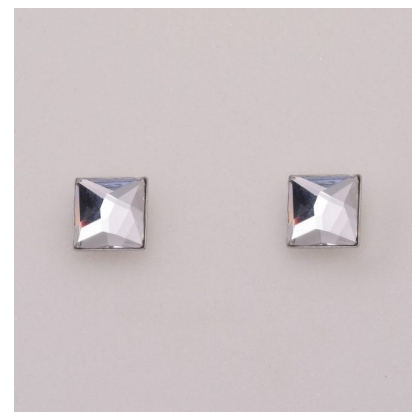

SREBRNE MINĐUŠE

Nakit sa kristalima
2420 Asymmetric Square
10mm
CRYSTAL

Šifra proizvoda: CW-196
Cena: 4.980 RSD