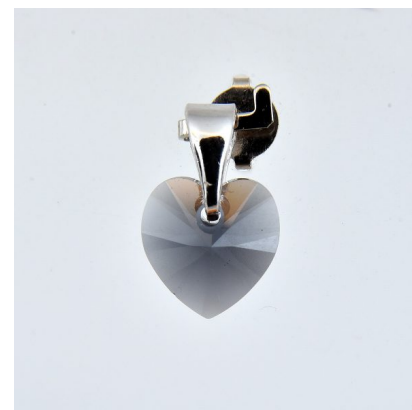

Šifra proizvoda: CW-223
Cena: 3.980 RSD

SREBRNI PRIVEZAK

Nakit sa kristalima
6228 XILION HEART PENDANT
10mm
CRYSTAL

Šifra proizvoda: CW-225
Cena: 1.780 RSD

SREBRNE MINĐUŠE

Nakit sa kristalima
6228 XILION HEART PENDANT
10mm
GRAPHITE

Šifra proizvoda: CW-226
Cena: 3.380 RSD

SREBRNI PRIVEZAK

Nakit sa kristalima
6228 XILION HEART PENDANT
10mm
GRAPHITE

Šifra proizvoda: CW-227
Cena: 1.980 RSD

SREBRNI KOMPLET

Nakit sa kristalima
Komplet minđuše i privezak
6228 XILION HEART PENDANT
10mm
SMOKY MAUVE