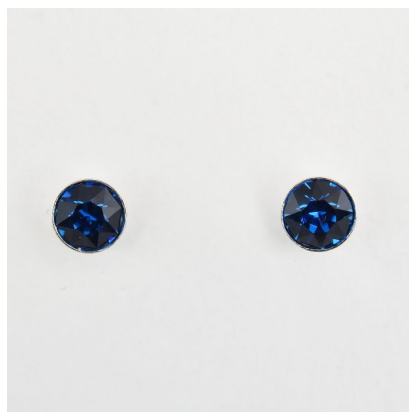

SREBRNE MINĐUŠE

Nakit sa kristalima
1088 SS29 XIRIUS Chaton
CAPRI BLUE

Šifra proizvoda: CW-212
Cena: 2.180 RSD