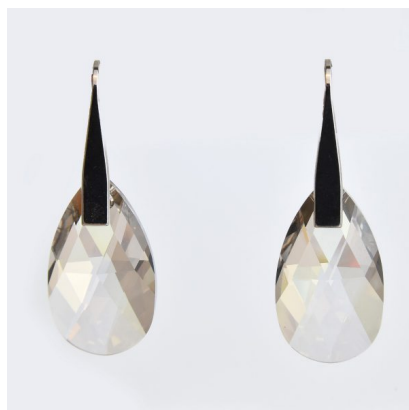

SREBRNI PRIVEZAK

Nakit sa kristalima
6106 Pear-shaped Pendant
16mm
WHITE PATINA

Šifra proizvoda: CW-038
Cena: 2.580 RSD

SREBRNE MINĐUŠE

Nakit sa kristalima
6106 Pear-shaped Pendant
16mm
WHITE PATINA

Šifra proizvoda: CW-039
Cena: 5.380 RSD

SREBRNE MINĐUŠE

Nakit sa kristalima
6106 Pear-shaped Pendant
16mm
SILVER NIGHT

Šifra proizvoda: CW-040
Cena: 4.380 RSD

SREBRNI PRIVEZAK

Nakit sa kristalima
6106 Pear-shaped Pendant
16mm
SILVER NIGHT

Šifra proizvoda: CW-041
Cena: 2.580 RSD

SREBRNE MINĐUŠE

Nakit sa kristalima
6106 Pear-shaped Pendant
22mm
SILVER SHADE

Šifra proizvoda: CW-042
Cena: 6.780 RSD

SREBRNI PRIVEZAK

Nakit sa kristalima
6106 Pear-shaped Pendant
22mm
SILVER SHADE

Šifra proizvoda: CW-043
Cena: 3.780 RSD