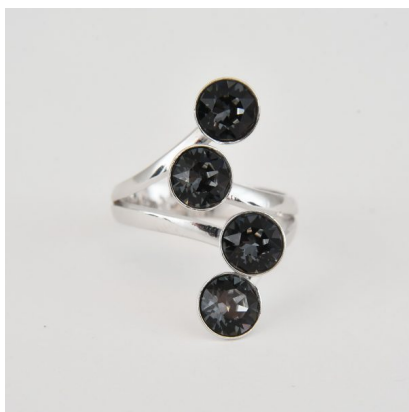

SREBRNI PRSTEN

Nakit sa kristalima
1088 SS29 XIRIUS Chaton
SILVER NIGHT

Šifra proizvoda: CW-144
Cena: 7.380 RSD