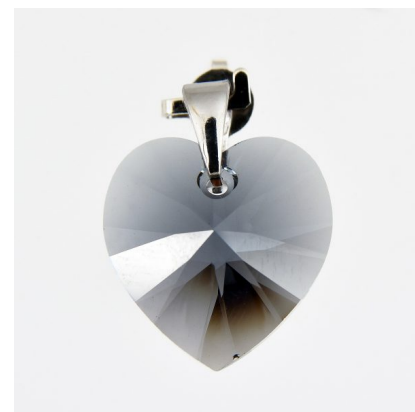

SREBRNI PRIVEZAK

Nakit sa kristalima
6228 XILION HEART
18mm
GRAPHITE

Šifra proizvoda: CW-216
Cena: 2.980 RSD