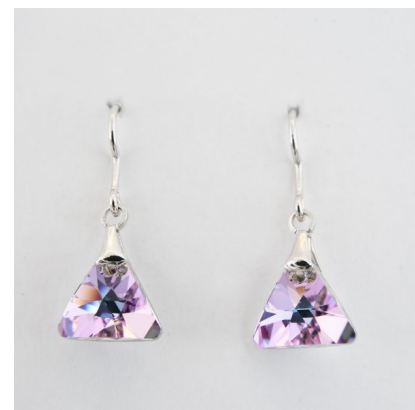

Šifra proizvoda: CW-120
Cena: 3.580 RSD

SREBRNI PRIVEZAK

Nakit sa kristalima
6724 Sun Pendant
12mm
SAHARA

Šifra proizvoda: CW-121
Cena: 1.980 RSD

SREBRNE MINĐUŠE

Nakit sa kristalima
6090 Baroque Pendant
16mm
GOLDEN SHADOW

Šifra proizvoda: CW-122
Cena: 4.780 RSD

SREBRNI PRIVEZAK

Nakit sa kristalima
6090 Baroque Pendant
16mm
GOLDEN SHADOW

Šifra proizvoda: CW-123
Cena: 2.580 RSD

SREBRNE MINĐUŠE

Nakit sa kristalima
6628 XILION Triangle Pendant
12mm
VITRIL LIGHT