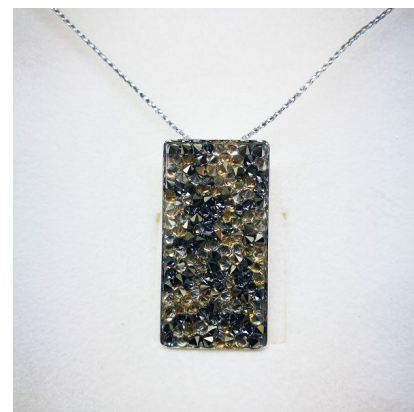

SREBRNI PRIVEZAK

Nakit sa kristalima
001 M103
CRYSTAL ROCKS

Šifra proizvoda: CW-300
Cena: 6.180 RSD