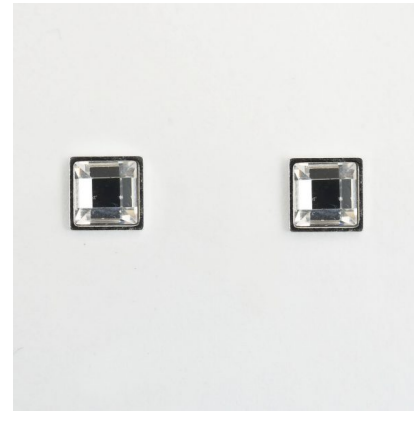

SREBRNE MINĐUŠE

Nakit sa kristalima
2400
6mm
CRYSTAL

Šifra proizvoda: CW-193
Cena: 2.580 RSD