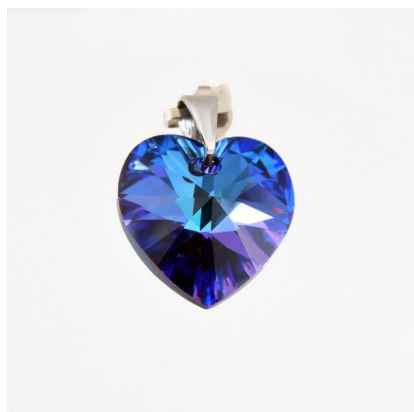

SREBRNI PRIVEZAK

Nakit sa kristalima
6228 XILION Heart Pendant
14mm
WHITE PATINA

Šifra proizvoda: CW-057
Cena: 2.180 RSD

SREBRNE MINĐUŠE

Nakit sa kristalima
6228 XILION Heart Pendant
14mm
ROSE AB

Šifra proizvoda: CW-058
Cena: 3.980 RSD

SREBRNI PRIVEZAK

Nakit sa kristalima
6228 XILION Heart Pendant
14mm
ROSE AB

Šifra proizvoda: CW-059
Cena: 2.180 RSD

SREBRNI PRIVEZAK

Nakit sa kristalima
6228 XILION Heart Pendant
18mm
BERMUDA BLUE

Šifra proizvoda: CW-061
Cena: 2.980 RSD

SREBRNI PRIVEZAK

Nakit sa kristalima
6228 XILION Heart Pendant
18mm
HELIOTROPE

Šifra proizvoda: CW-062
Cena: 2.980 RSD

SREBRNI PRIVEZAK

Nakit sa kristalima
6320 Rhombus Pendant
19mm
AURORE BOREALE

Šifra proizvoda: CW-065
Cena: 3.380 RSD