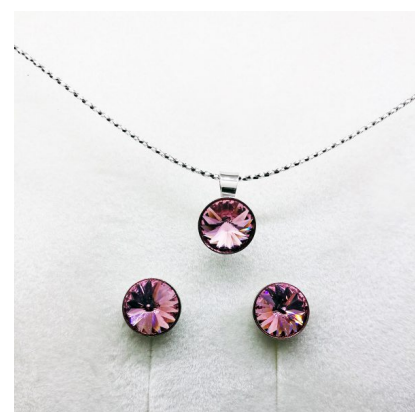

SREBRNI KOMPLET

Nakit sa kristalima
Komplet minđuše i privezak
1122 SS39
LIGHT ROSE

Šifra proizvoda: CW-283
Cena: 3.780 RSD