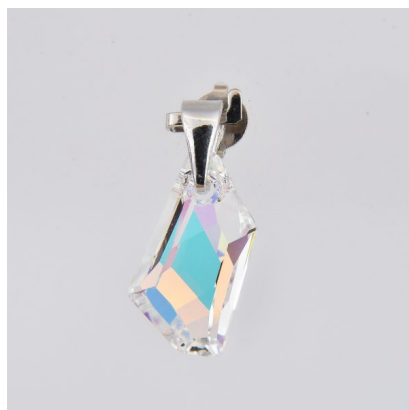

SREBRNI PRIVEZAK

Nakit sa kristalima
6670 De-Art Pendant
18mm
AURORE BOREALE

Šifra proizvoda: CW-083
Cena: 3.380 RSD