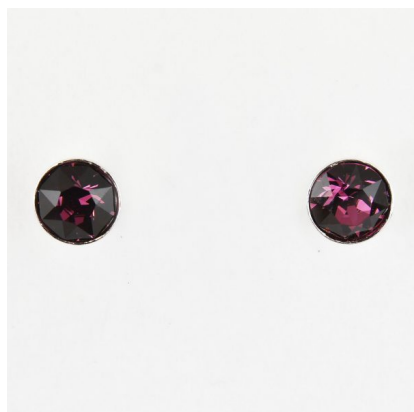

SREBRNE MINĐUŠE

Nakit sa kristalima
1088 SS29 XIRIUS Chaton
AMETHYST

Šifra proizvoda: CW-211
Cena: 2.180 RSD