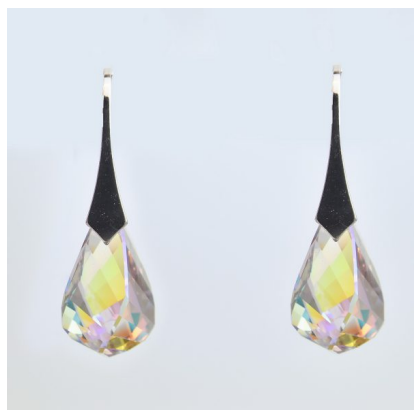

SREBRNE MINĐUŠE

Nakit sa kristalima
6000 Teardrop Pendant
22mm
CRYSTAL

Šifra proizvoda: CW-002
Cena: 5.980 RSD

SREBRNE MINĐUŠE

Nakit sa kristalima
6015 Polygon Drop Pendant
17mm
CRYSTAL

Šifra proizvoda: CW-003
Cena: 5.180 RSD

SREBRNE MINĐUŠE

Nakit sa kristalima
6015 Polygon Drop Pendant
17mm
CRYSTAL

Šifra proizvoda: CW-004
Cena: 5.980 RSD

SREBRNE MINĐUŠE

Nakit sa kristalima
6020 Helix Pendant
18mm
AURORE BOREALE

Šifra proizvoda: CW-005
Cena: 7.980 RSD