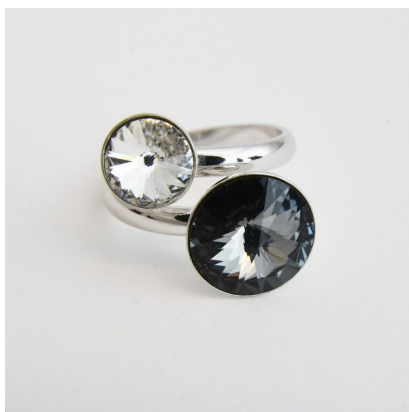

SREBRNI PRSTEN

Nakit sa kristalima
1122 SS39
12mm
CRYSTAL/SILVER NIGHT

Šifra proizvoda: CW-138
Cena: 6.980 RSD