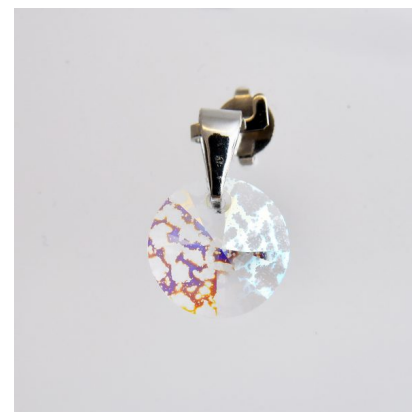

SREBRNE MINĐUŠE

Nakit sa kristalima
6401 Octagon Pendant
12mm
AURORE BOREALE

Šifra proizvoda: CW-070
Cena: 4.780 RSD

SREBRNE MINĐUŠE

Nakit sa kristalima
6428 XILION Pendant
12mm
WHITE PATINA

Šifra proizvoda: CW-074
Cena: 3.180 RSD