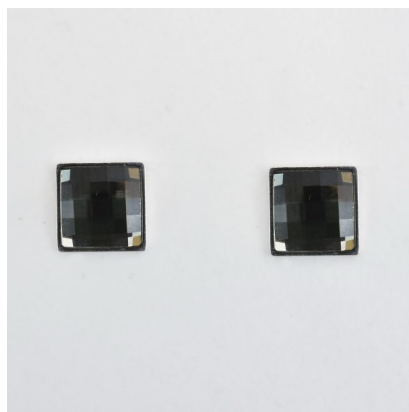

SREBRNE MINĐUŠE

Nakit sa kristalima
2493 Chessboard FB
8mm
BLACK DIAMOND

Šifra proizvoda: CW-195
Cena: 3.980 RSD