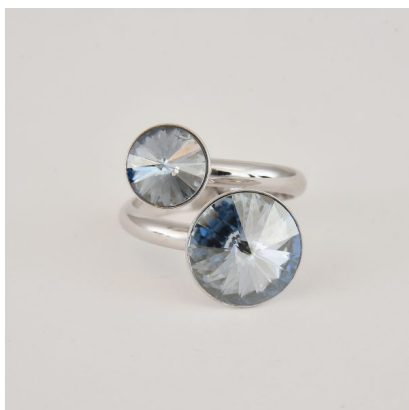

SREBRNI PRSTEN

Nakit sa kristalima
1122 SS39
12mm
CRYSTAL

Šifra proizvoda: CW-139
Cena: 6.980 RSD

SREBRNI PRSTEN

Nakit sa kristalima
1122 SS39
12mm
CHRYSLITE

Šifra proizvoda: CW-140
Cena: 6.980 RSD

SREBRNI PRSTEN