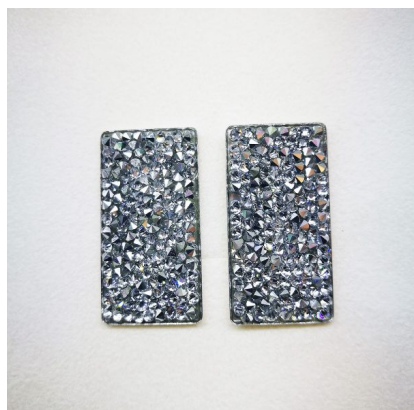

SREBRNE MINĐUŠE

Nakit sa kristalima
012 001 CHRM
CRYSTAL ROCKS
Minđuše na šraf

Šifra proizvoda: CW-293
Cena: 9.380 RSD

SREBRNI PRIVEZAK

Nakit sa kristalima
012 001 CHRM
CRYSTAL ROCKS

Šifra proizvoda: CW-294
Cena: 4.980 RSD