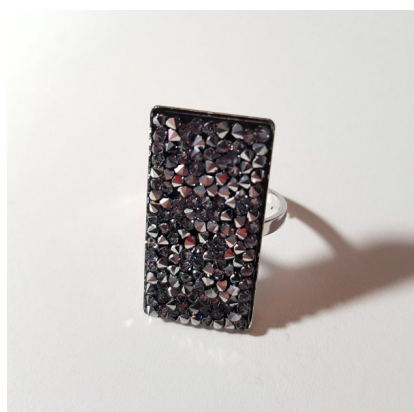

SREBRNI PRSTEN

Nakit sa kristalima
012 001 CHRM Rocks
CRYSTAL ROCKS

Šifra proizvoda: CW-336

Cena: 10.180 RSD