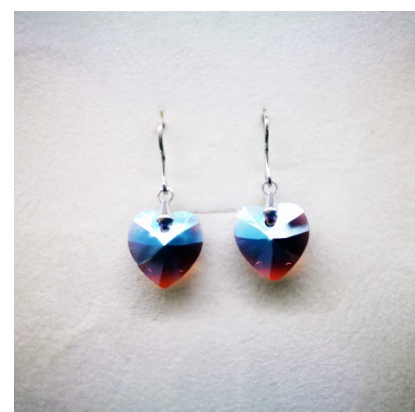

SREBRNE MINĐUŠE

Nakit sa kristalima
6228 XILION HEART PENDANT
14mm
AMETHYST SHIMMER

Šifra proizvoda: CW-309
Cena: 3.980 RSD