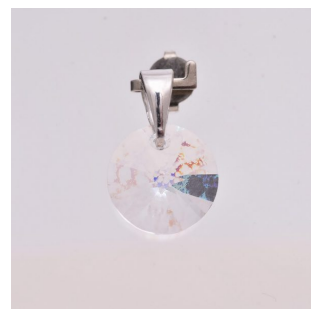

SREBRNI PRIVEZAK

Nakit sa kristalima
6428 XILION PENDANT
12mm
SILVER PATINA

Šifra proizvoda: CW-238
Cena: 1.780 RSD