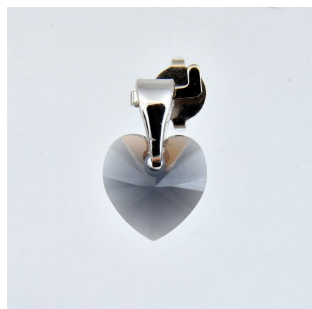

SREBRNI PRIVEZAK

Nakit sa kristalima
6228 XILION HEART PENDANT
10mm
GRAPHITE

Šifra proizvoda: CW-227
Cena: 1.980 RSD