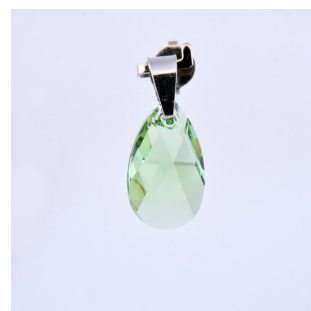

SREBRNI PRIVEZAK

Nakit sa kristalima
6090 Baroque Pendant
22mm
AURORE BOREALE

Šifra proizvoda: CW-024
Cena: 3.780 RSD

SREBRNI PRIVEZAK

Nakit sa kristalima
6106 Pear-shaped Pendant
16mm
CRYSTAL

Šifra proizvoda: CW-027
Cena: 2.580 RSD

SREBRNI PRIVEZAK

Nakit sa kristalima
6106 Pear-shaped Pendant
16mm
GOLDEN SHADOW

Šifra proizvoda: CW-029
Cena: 2.580 RSD

SREBRNI PRIVEZAK

Nakit sa kristalima
6106 Pear-shaped Pendant
16mm
SILVER SHADE

Šifra proizvoda: CW-031
Cena: 2.580 RSD

SREBRNI PRIVEZAK

Nakit sa kristalima
6106 Pear-shaped Pendant
16mm
AQUAMARINE

Šifra proizvoda: CW-034
Cena: 2.580 RSD

SREBRNI PRIVEZAK

Nakit sa kristalima
6106 Pear-shaped Pendant
16mm
PERIDOT

Šifra proizvoda: CW-036
Cena: 2.580 RSD

SREBRNI PRIVEZAK

Nakit sa kristalima
6106 Pear-shaped Pendant
16mm
WHITE PATINA

Šifra proizvoda: CW-038
Cena: 2.580 RSD

SREBRNI PRIVEZAK

Nakit sa kristalima
6106 Pear-shaped Pendant
16mm
SILVER NIGHT

Šifra proizvoda: CW-041
Cena: 2.580 RSD