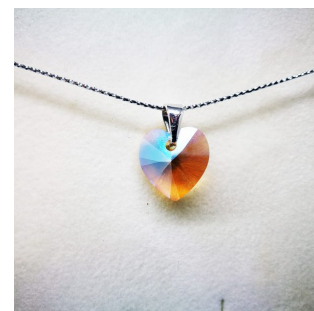

SREBRNI PRIVEZAK

Nakit sa kristalima
6228 XILION HEART PENDANT
14mm
LIGHT COLORADO TOPAZ-
SHIMMER

Šifra proizvoda: CW-306
Cena: 2.180 RSD