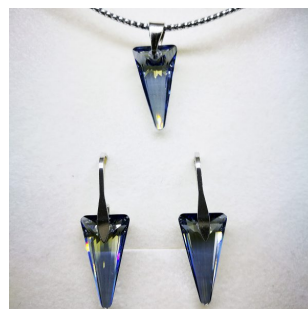

SREBRNI KOMPLET

Nakit sa kristalima
Komplet minđuše i privezak
6480 SPYKE PENDANT
18mm
BLUE SHADE

Šifra proizvoda: CW-274
Cena: 6.580 RSD