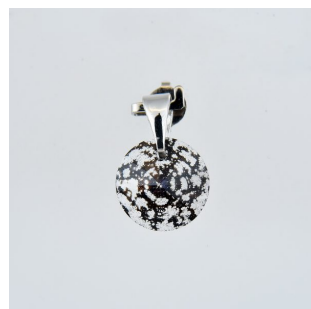

SREBRNI PRIVEZAK

Nakit sa kristalima
6428 XILION PENDANT
12mm
BLACK PATINA

Šifra proizvoda: CW-236
Cena: 1.780 RSD