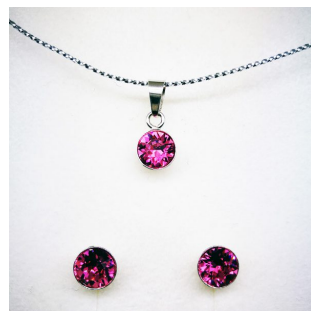

Šifra proizvoda: CW-284
Cena: 1.980 RSD

SREBRNI PRIVEZAK

Nakit sa kristalima
1122 SS39
BLUE SHADE

Šifra proizvoda: CW-285
Cena: 1.980 RSD

SREBRNI PRIVEZAK

Nakit sa kristalima
1122 SS39
LIGHT SILK

Šifra proizvoda: CW-286
Cena: 1.980 RSD