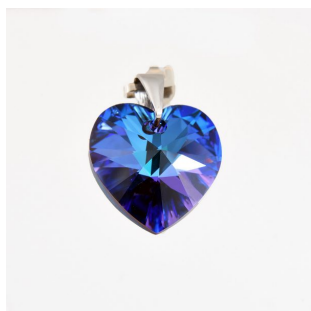

SREBRNI PRIVEZAK

Nakit sa kristalima
6228 XILION Heart Pendant
14mm
MOONLIGHT

Šifra proizvoda: CW-053
Cena: 2.180 RSD

SREBRNI PRIVEZAK

Nakit sa kristalima
6228 XILION Heart Pendant
14mm
WHITE PATINA

Šifra proizvoda: CW-057
Cena: 2.180 RSD

SREBRNI PRIVEZAK

Nakit sa kristalima
6228 XILION Heart Pendant
14mm
ROSE AB

Šifra proizvoda: CW-059
Cena: 2.180 RSD

SREBRNI PRIVEZAK

Nakit sa kristalima
6228 XILION Heart Pendant
18mm
BERMUDA BLUE

Šifra proizvoda: CW-061
Cena: 2.980 RSD

SREBRNI PRIVEZAK

Nakit sa kristalima
6228 XILION Heart Pendant
18mm
HELIOTROPE

Šifra proizvoda: CW-062
Cena: 2.980 RSD

SREBRNI PRIVEZAK

Nakit sa kristalima
6320 Rhombus Pendant
19mm
AURORE BOREALE

Šifra proizvoda: CW-065
Cena: 3.380 RSD

SREBRNI PRIVEZAK

Nakit sa kristalima
6401 Octagon Pendant
12mm
SILVER SHADE

Šifra proizvoda: CW-067
Cena: 1.780 RSD

SREBRNI PRIVEZAK

Nakit sa kristalima
6401 Octagon Pendant
12mm
AURORE BOREALE

Šifra proizvoda: CW-069
Cena: 1.780 RSD