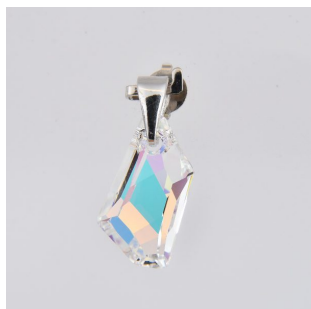

SREBRNI PRIVEZAK

Nakit sa kristalima
6670 De-Art Pendant
18mm
AURORE BOREALE

Šifra proizvoda: CW-083
Cena: 3.380 RSD