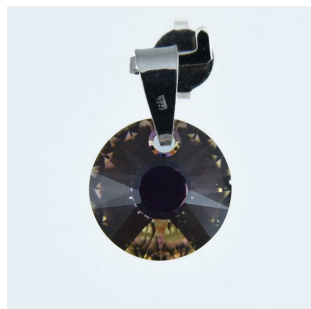

SREBRNI PRIVEZAK

Nakit sa kristalima
6724 Sun Pendant
12mm
VITRAIL LIGHT

Šifra proizvoda: CW-119
Cena: 1.980 RSD