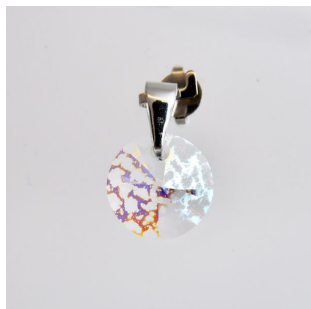

SREBRNI PRIVEZAK

Nakit sa kristalima
6401 Octagon Pendant
12mm
SILVER SHADE

Šifra proizvoda: CW-067
Cena: 1.780 RSD

SREBRNI PRIVEZAK

Nakit sa kristalima
6401 Octagon Pendant
12mm
AURORE BOREALE

Šifra proizvoda: CW-069
Cena: 1.780 RSD