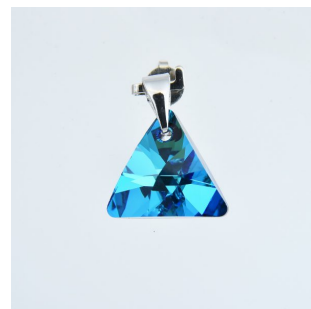

Nakit sa kristalima
6106 Pear-shaped Pendant
16mm
WHITE PATINA

SKU: 038
Price: 1.290 RSD

SREBRNI PRIVEZAK

Nakit sa kristalima
6106 Pear-shaped Pendant
16mm
SILVER NIGHT

SKU: 041
Price: 1.290 RSD

SREBRNI PRIVEZAK