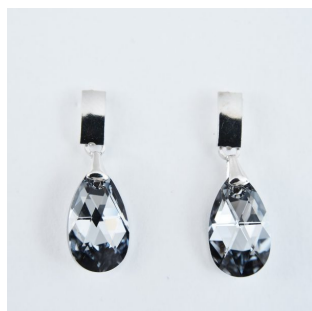

SKU: 030
Price: 2.190 RSD

SREBRNE MINĐUŠE

Nakit sa kristalima
6106 Pear-shaped Pendant
16mm
SILVER SHADE

SKU: 032
Price: 2.690 RSD

SREBRNE MINĐUŠE

Nakit sa kristalima
6106 Pear-shaped Pendant
16mm
AQUAMARINE

SKU: 033
Price: 2.190 RSD

SREBRNE MINĐUŠE

Nakit sa kristalima
6106 Pear-shaped Pendant
16mm
PERIDOT

SKU: 035
Price: 2.190 RSD

SREBRNE MINĐUŠE

Nakit sa kristalima
6106 Pear-shaped Pendant
16mm
WHITE PATINA

SKU: 039
Price: 2.690 RSD

SREBRNE MINĐUŠE

Nakit sa kristalima
6106 Pear-shaped Pendant
16mm
SILVER NIGHT

SKU: 040
Price: 2.190 RSD

SREBRNE MINĐUŠE

Nakit sa kristalima
6721 Starfish Pendant
16mm
AURORE BOREALE

SKU: 095
Price: 2.590 RSD

SREBRNE MINĐUŠE

Nakit sa kristalima
6090 Baroque Pendant
16mm
AURORE BOREALE

SKU: 102
Price: 2.690 RSD

SREBRNE MINĐUŠE

Nakit sa kristalima
6106 Pear-shaped Pendant
16mm
SILVER NIGHT

SKU: 105
Price: 2.690 RSD