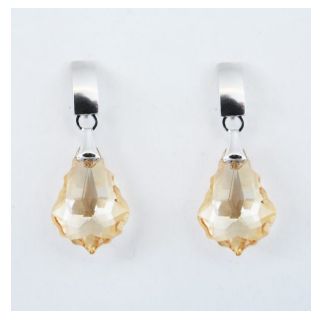

SREBRNE MINĐUŠE

Nakit sa kristalima
6106 Pear-shaped Pendant
16mm
SILVER NIGHT

SKU: 040
Price: 2.190 RSD

SREBRNE MINĐUŠE

Nakit sa kristalima
6721 Starfish Pendant
16mm
AURORE BOREALE

SKU: 095
Price: 2.590 RSD

SREBRNE MINĐUŠE

Nakit sa kristalima
6090 Baroque Pendant
16mm
AURORE BOREALE

SKU: 102
Price: 2.690 RSD

SREBRNE MINĐUŠE

Nakit sa kristalima
6106 Pear-shaped Pendant
16mm
SILVER NIGHT

SKU: 105
Price: 2.690 RSD

SREBRNE MINĐUŠE

Nakit sa kristalima
6106 Pear-shaped Pendant
16mm
RUBY

SKU: 106
Price: 2.690 RSD

SREBRNE MINĐUŠE

Nakit sa kristalima
6090 Baroque Pendant
16mm
GOLDEN SHADOW

SKU: 122
Price: 2.390 RSD

SREBRNE MINĐUŠE