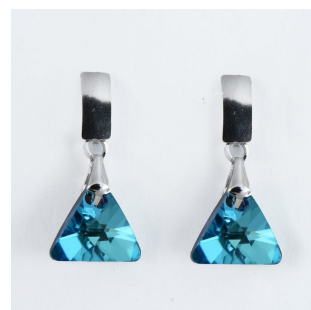

## Srebrne minđuše Crystal Wings

Ima li dela planete na kome se ne nose srebrne minđuše? Danas su srebrne minđuše sastavni deo nakita svake žene. Većina modnih kreatora usmeravaju posebnu pažnju na srebrne minđuše, jer oslikavaju duh i raspoloženje osoba koje ih nose.

### SREBRNE MINĐUŠE

Crystals from Swarovski  
6228 XILION Heart Pendant  
10mm  
BERMUDA BLUE

Šifra proizvoda: 046  
Cena: 1,190.00 RSD

### SREBRNE MINĐUŠE

Crystals from Swarovski  
6228 XILION Heart Pendant  
14mm  
BERMUDA BLUE

Šifra proizvoda: 050  
Cena: 1,990.00 RSD

### SREBRNE MINĐUŠE

Crystals from Swarovski  
6628 XILION Triangle Pendant  
12mm  
BERMUDA BLUE

Šifra proizvoda: 078  
Cena: 2,190.00 RSD