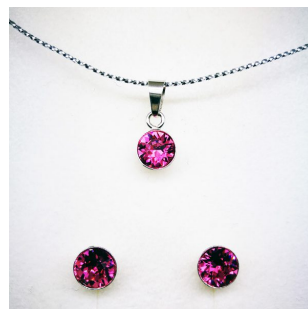

SREBRNI KOMPLET

Nakit sa kristalima
Komplet minđuše i privezak
1088 SS29
ROSE

Šifra proizvoda: CW-287
Cena: 2.980 RSD