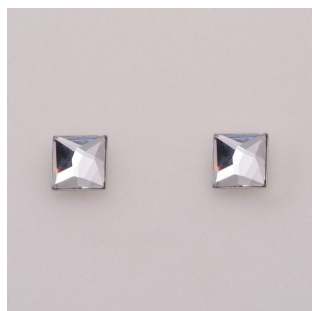

SREBRNE MINĐUŠE

Nakit sa kristalima
2493 Chessboard FB
8mm
CRYSTAL

Šifra proizvoda: CW-194
Cena: 3.980 RSD

SREBRNE MINĐUŠE

Nakit sa kristalima
2493 Chessboard FB
8mm
BLACK DIAMOND

Šifra proizvoda: CW-195
Cena: 3.980 RSD