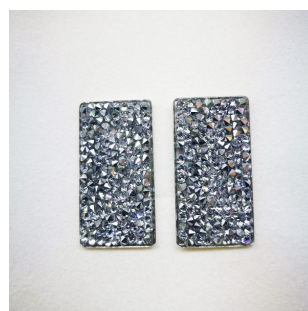

SREBRNE MINĐUŠE

Nakit sa kristalima
010 001 CAL
CRYSTAL ROCKS
Minđuše na šraf

Šifra proizvoda: CW-295
Cena: 10.980 RSD