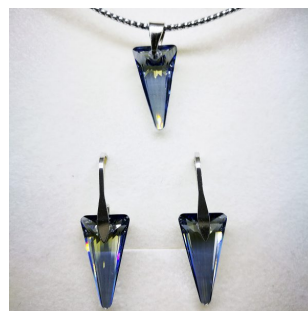

SREBRNI KOMPLET

Nakit sa kristalima
Komplet minđuše i privezak
6480 SPYKE PENDANT
18mm
BLUE SHADE

Šifra proizvoda: CW-274
Cena: 6.580 RSD