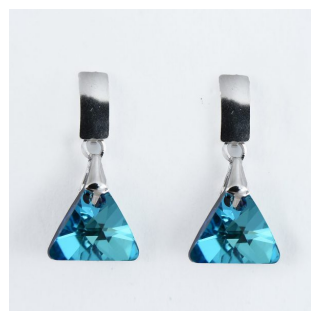

Šifra proizvoda: CW-074
Cena: 3.180 RSD

SREBRNE MINĐUŠE

Nakit sa kristalima
6428 XILION Pendant
12mm
ANTIQUÉ PINK

Šifra proizvoda: CW-076
Cena: 3.180 RSD

SREBRNE MINĐUŠE

Nakit sa kristalima
6628 XILION Triangle Pendant
12mm
BERMUDA BLUE

Šifra proizvoda: CW-078
Cena: 4.380 RSD

SREBRNE MINĐUŠE

Nakit sa kristalima
6628 XILION Triangle Pendant
12mm
BERMUDA BLUE

Šifra proizvoda: CW-079
Cena: 5.180 RSD

SREBRNE MINĐUŠE

Nakit sa kristalima
6680 Cosmic Pendant
14mm
AURORE BOREALE