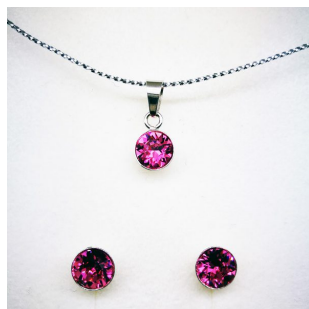

SREBRNI KOMPLET

Nakit sa kristalima
Komplet minđuše i privezak
1088 SS29
ROSE

Šifra proizvoda: CW-287
Cena: 2.980 RSD