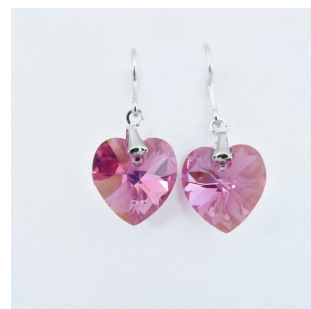

Šifra proizvoda: CW-047
Cena: 2.380 RSD

SREBRNE MINĐUŠE

Nakit sa kristalima
6228 XILION Heart Pendant
14mm
BERMUDA BLUE

Šifra proizvoda: CW-050
Cena: 3.980 RSD

SREBRNE MINĐUŠE

Nakit sa kristalima
6228 XILION Heart Pendant
14mm
MOONLIGHT

Šifra proizvoda: CW-052
Cena: 3.980 RSD

SREBRNE MINĐUŠE

Nakit sa kristalima
6228 XILION Heart Pendant
14mm
WHITE PATINA

Šifra proizvoda: CW-056
Cena: 3.980 RSD

SREBRNE MINĐUŠE

Nakit sa kristalima
6228 XILION Heart Pendant
14mm
ROSE AB