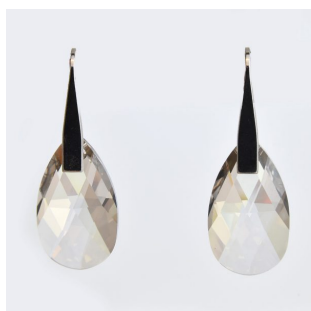

Šifra proizvoda: CW-032
Cena: 5.380 RSD

SREBRNE MINĐUŠE

Nakit sa kristalima
6106 Pear-shaped Pendant
16mm
AQUAMARINE

Šifra proizvoda: CW-033
Cena: 4.380 RSD

SREBRNE MINĐUŠE

Nakit sa kristalima
6106 Pear-shaped Pendant
16mm
PERIDOT

Šifra proizvoda: CW-035
Cena: 4.380 RSD

SREBRNE MINĐUŠE

Nakit sa kristalima
6106 Pear-shaped Pendant
16mm
WHITE PATINA

Šifra proizvoda: CW-039
Cena: 5.380 RSD

SREBRNE MINĐUŠE

Nakit sa kristalima
6106 Pear-shaped Pendant
16mm
SILVER NIGHT

Šifra proizvoda: CW-040
Cena: 4.380 RSD

SREBRNE MINĐUŠE

Nakit sa kristalima
6106 Pear-shaped Pendant
22mm
SILVER SHADE

Šifra proizvoda: CW-042
Cena: 6.780 RSD

SREBRNE MINĐUŠE

Nakit sa kristalima
6228 XILION Heart Pendant
10mm
AURORE BOREALE