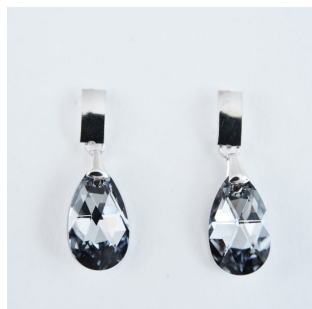

SREBRNE MINĐUŠE

Nakit sa kristalima
6106 Pear-shaped Pendant
16mm
SILVER NIGHT

Šifra proizvoda: CW-105
Cena: 5.380 RSD