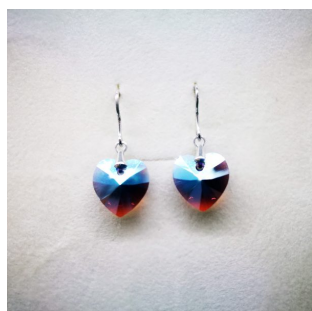

SREBRNE MINĐUŠE

Nakit sa kristalima
6228 XILION HEART PENDANT
14mm
AMETHYST SHIMMER

Šifra proizvoda: CW-309
Cena: 3.980 RSD