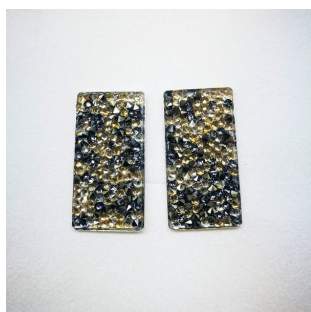

SREBRNE MINĐUŠE

Nakit sa kristalima
001 M103
CRYSTAL ROCKS
Minđuše na šraf

Šifra proizvoda: CW-299
Cena: 10.980 RSD