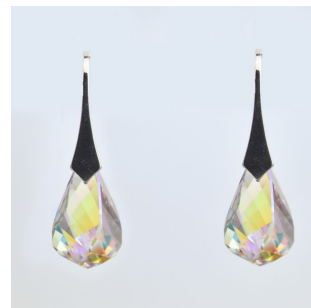

SADRŽAJ

Minđuše	1
Ogrlice	12
Privesci	13

MINĐUŠE

SREBRNE MINĐUŠE

Nakit sa kristalima
6000 Teardrop Pendant
22mm
CRYSTAL

Šifra proizvoda: CW-002
Cena: 5.980 RSD

SREBRNE MINĐUŠE

Nakit sa kristalima
6015 Polygon Drop Pendant
17mm
CRYSTAL

Šifra proizvoda: CW-003
Cena: 5.180 RSD

SREBRNE MINĐUŠE

Nakit sa kristalima
6015 Polygon Drop Pendant
17mm
CRYSTAL

Šifra proizvoda: CW-004
Cena: 5.980 RSD

SREBRNE MINĐUŠE

Nakit sa kristalima
6020 Helix Pendant
18mm
AURORE BOREALE

Šifra proizvoda: CW-005
Cena: 7.980 RSD

SREBRNE MINĐUŠE

Nakit sa kristalima
6028 XILION Oval Pendant
18mm
AURORE BOREALE

Šifra proizvoda: CW-017
Cena: 5.780 RSD

SREBRNE MINĐUŠE

Nakit sa kristalima
6106 Pear-shaped Pendant
16mm
GOLDEN SHADOW

Šifra proizvoda: CW-028
Cena: 4.380 RSD

SREBRNE MINĐUŠE

Nakit sa kristalima
6106 Pear-shaped Pendant
16mm
SILVER SHADE

Šifra proizvoda: CW-030
Cena: 4.380 RSD

SREBRNE MINĐUŠE

Nakit sa kristalima
6106 Pear-shaped Pendant
16mm
SILVER SHADE