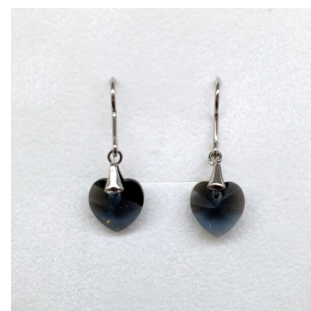

SREBRNE MINĐUŠE

Nakit sa kristalima
6106 PENDANTS
16mm
TANZANITE

Šifra proizvoda: CW-219
Cena: 4.380 RSD

SREBRNE MINĐUŠE

Nakit sa kristalima
6228 XILION HEART PENDANT
14mm
LIGHT ROSE

Šifra proizvoda: CW-223
Cena: 3.980 RSD

SREBRNE MINĐUŠE

Nakit sa kristalima
6228 XILION HEART PENDANT
10mm
GRAPHITE

Šifra proizvoda: CW-226
Cena: 3.380 RSD

SREBRNI KOMPLET

Nakit sa kristalima
Komplet minđuše i privezak
6228 XILION HEART PENDANT
10mm
SMOKY MAUVE