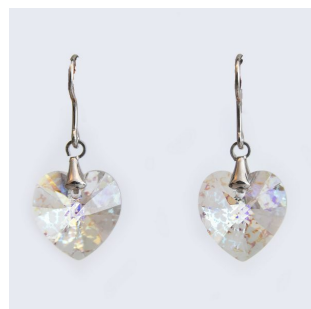

Šifra proizvoda: CW-047
Cena: 2.380 RSD

SREBRNE MINĐUŠE

Nakit sa kristalima
6228 XILION Heart Pendant
14mm
BERMUDA BLUE

Šifra proizvoda: CW-050
Cena: 3.980 RSD

SREBRNE MINĐUŠE

Nakit sa kristalima
6228 XILION Heart Pendant
14mm
MOONLIGHT

Šifra proizvoda: CW-052
Cena: 3.980 RSD

SREBRNE MINĐUŠE

Nakit sa kristalima
6228 XILION Heart Pendant
14mm
WHITE PATINA

Šifra proizvoda: CW-056
Cena: 3.980 RSD

SREBRNE MINĐUŠE

Nakit sa kristalima
6228 XILION Heart Pendant
14mm
ROSE AB