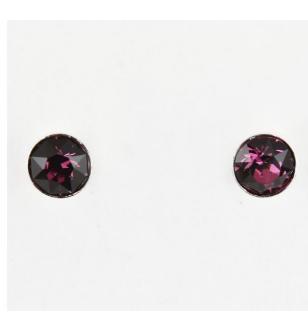

SREBRNE MINĐUŠE

Nakit sa kristalima
1088 SS29 XIRIUS Chaton
AMETHYST

Šifra proizvoda: CW-211
Cena: 2.180 RSD