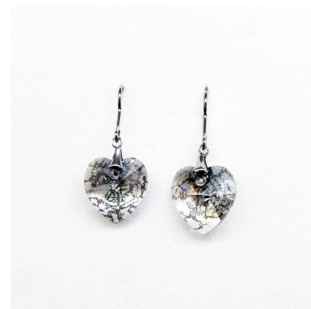

SREBRNE MINĐUŠE

Nakit sa kristalima
6228 XILION HEART PENDANT
14mm
SILVER PATINA

Šifra proizvoda: CW-231
Cena: 3.980 RSD