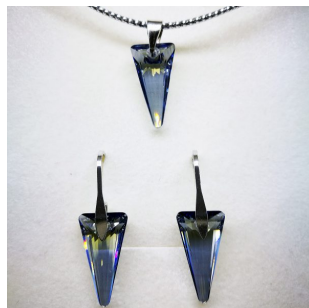

SREBRNI KOMPLET

Nakit sa kristalima
Komplet minđuše i privezak
6480 SPYKE PENDANT
18mm
BLUE SHADE

Šifra proizvoda: CW-274
Cena: 6.580 RSD