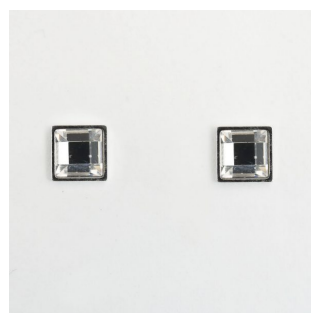

SREBRNE MINĐUŠE

Nakit sa kristalima
2400
6mm
CRYSTAL

Šifra proizvoda: CW-193
Cena: 2.580 RSD