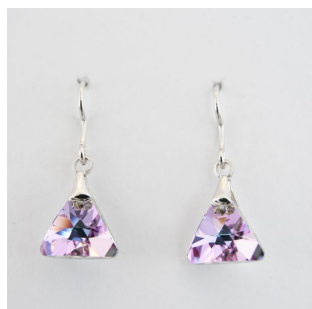

Šifra proizvoda: CW-120
Cena: 3.580 RSD

SREBRNE MINĐUŠE

Nakit sa kristalima
6090 Baroque Pendant
16mm
GOLDEN SHADOW

Šifra proizvoda: CW-122
Cena: 4.780 RSD

SREBRNE MINĐUŠE

Nakit sa kristalima
6628 XILION Triangle Pendant
12mm
VITRIL LIGHT