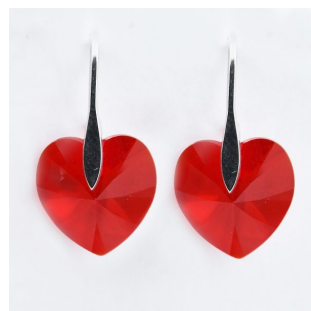

SREBRNE MINĐUŠE

Nakit sa kristalima
6228 XILION Heart Pendant
14mm
LIGHT SIAM

Šifra proizvoda: CW-180
Cena: 3.980 RSD

SREBRNE MINĐUŠE

Nakit sa kristalima
6228 XILION Heart Pendant
10mm
MOONLIGHT

Šifra proizvoda: CW-182
Cena: 3.380 RSD