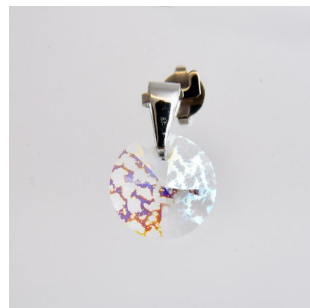

SREBRNI PRIVEZAK

Nakit sa kristalima
6428 XILION Pendant
12mm
WHITE PATINA

Šifra proizvoda: 075
Cena: 890 RSD