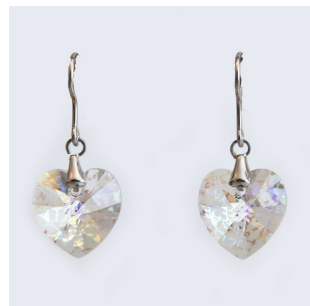

SADRŽAJ

Minđuše	1
Privesci	2

MINĐUŠE

SREBRNE MINĐUŠE

Nakit sa kristalima
6106 Pear-shaped Pendant
16mm
WHITE PATINA

Šifra proizvoda: 037
Cena: 2.190 RSD

SREBRNE MINĐUŠE

Nakit sa kristalima
6106 Pear-shaped Pendant
16mm
WHITE PATINA

Šifra proizvoda: 039
Cena: 2.690 RSD

SREBRNE MINĐUŠE

Nakit sa kristalima
6228 XILION Heart Pendant
14mm
WHITE PATINA

Šifra proizvoda: 056
Cena: 1.990 RSD

SREBRNE MINĐUŠE

Nakit sa kristalima
6428 XILION Pendant
12mm
WHITE PATINA

Šifra proizvoda: 074
Cena: 1.590 RSD

PRIVESCI

SREBRNI PRIVEZAK

Nakit sa kristalima
6106 Pear-shaped Pendant
16mm
WHITE PATINA

Šifra proizvoda: 038
Cena: 1.290 RSD

SREBRNI PRIVEZAK

Nakit sa kristalima
6228 XILION Heart Pendant
14mm
WHITE PATINA

Šifra proizvoda: 057
Cena: 1.090 RSD

SREBRNI PRIVEZAK

Nakit sa kristalima
6428 XILION Pendant
12mm
WHITE PATINA

Šifra proizvoda: 075
Cena: 890 RSD